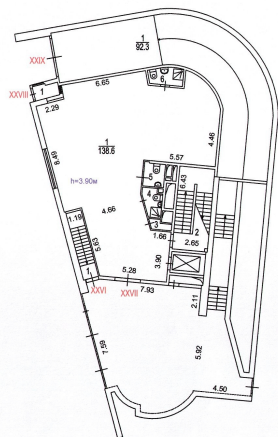

Пречистенская набережная, дом 5

Схема помещений используемых службой эксплуатации 1 этаж

- 1 - помещение коменданта;
- 2 - помещение для приема пищи персонала;
- 3 - помещение для уборочного инвентаря;
- 4 - помещение администратора;
- 5 - помещение для переодевания персонала;
- 6 - мониторинг охраны дома;
- 7 - диспетчерская.