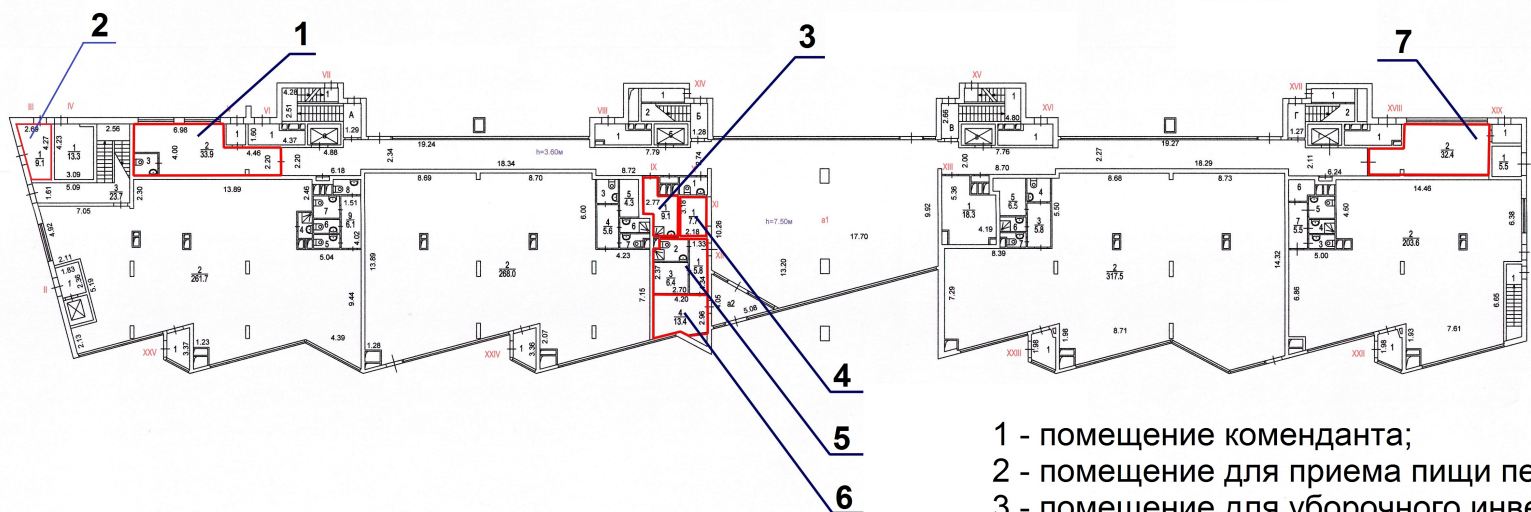

Пречистенская набережная, дом 5

Схема помещений используемых службой эксплуатации 1 этаж

- 1 - помещение коменданта;
- 2 - помещение для приема пищи персонала;
- 3 - помещение для уборочного инвентаря;
- 4 - помещение администратора;
- 5 - помещение для переодевания персонала;
- 6 - мониторинг охраны дома;
- 7 - диспетчерская.