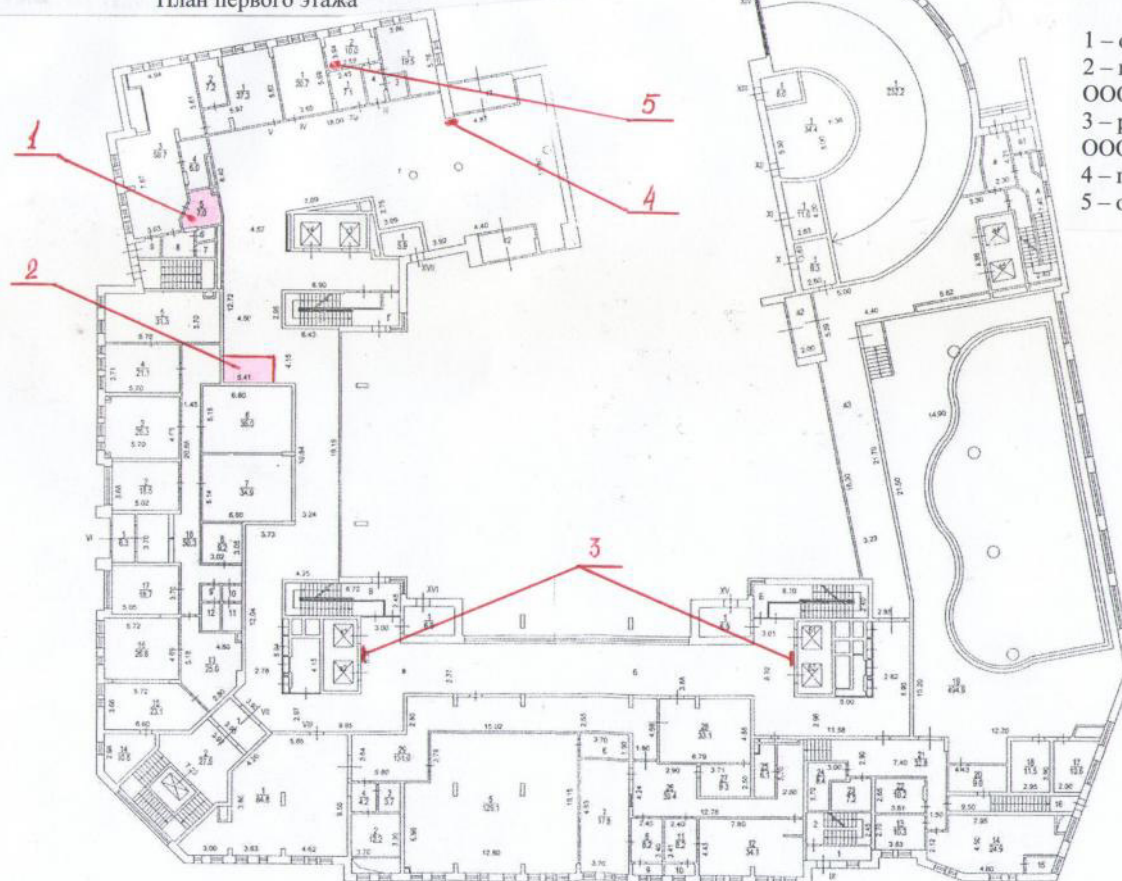

Схема размещения оборудования для коммерческого
использования общего имущества по адресу 1-й Зачатьевский пер., дом 5

План первого уровня подземного паркинга

- Оборудование
провайдеров:
- 1 – Мегафон
 - 2 – МГТС (МТС)
 - 3 – Гарс Телеком
 - 4 – Ростелеком

Схема размещения оборудования для коммерческого
использования общего имущества по адресу 1-й Зачатьевский пер., дом 5

План первого этажа

- 1 – оборудование МГТС,
- 2 – пункт приема химчистки
ООО «Гринлав»,
- 3 – рекламные экраны
ООО «СКРИНФО»
- 4 – платежный терминал
- 5 – оборудование ДС Связь