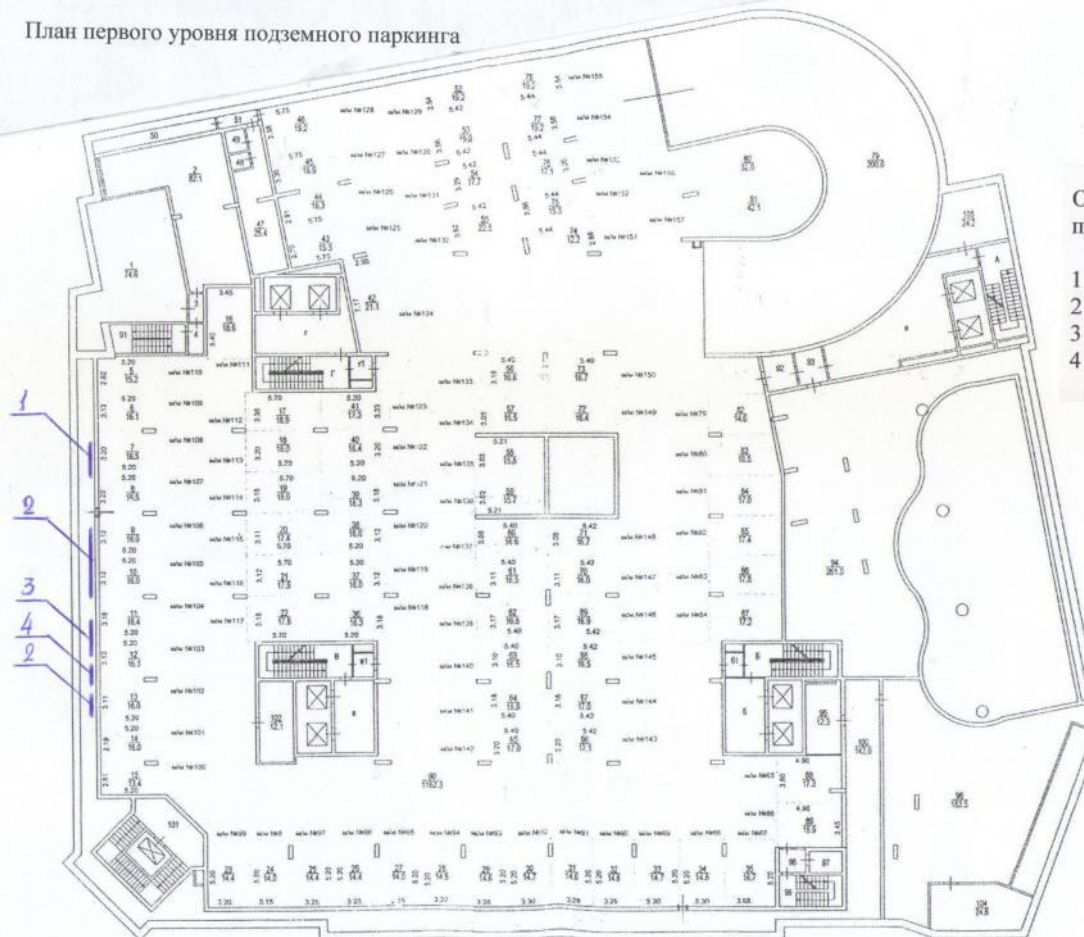

Схема размещения оборудования для коммерческого
использования общего имущества по адресу 1-й Зачатьевский пер., дом 5

План первого уровня подземного паркинга

- Оборудование
провайдеров:
- 1 – Мегафон
 - 2 – МГТС (МТС)
 - 3 – Гарс Телеком
 - 4 – Ростелеком

Схема размещения оборудования для коммерческого
использования общего имущества по адресу 1-й Зачатьевский пер., дом 5

План первого этажа

- 1 – оборудование МГТС,
- 2 – пункт приема химчистки
ООО «Гринлав»,
- 3 – рекламные экраны
ООО «СКРИНФО»
- 4 – платежный терминал
- 5 – оборудование ДС Связь