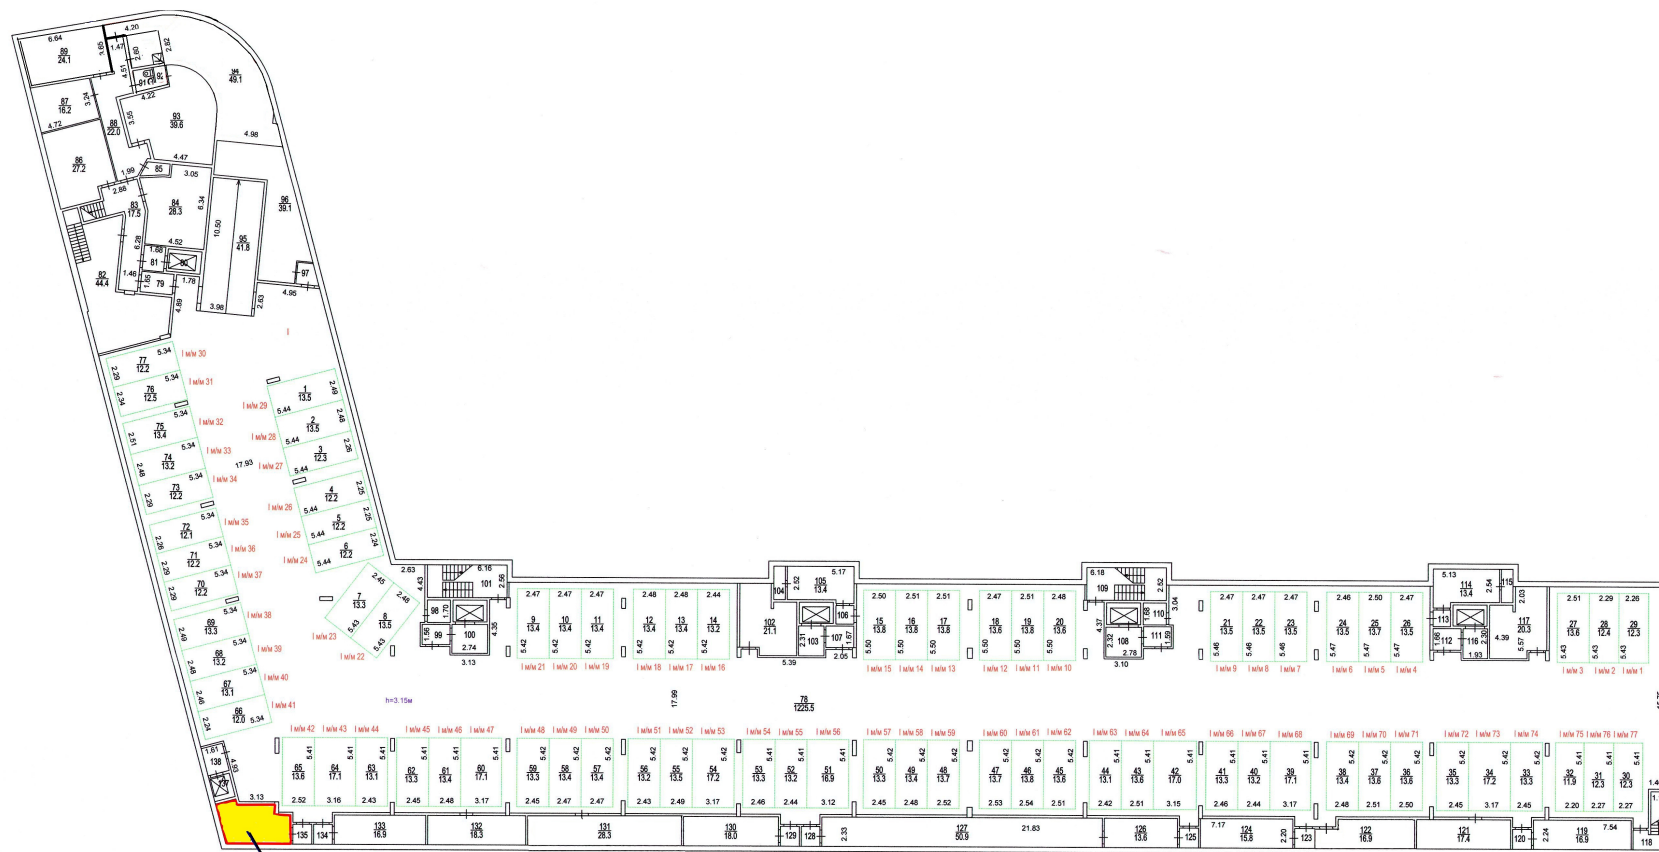

# Схема размещения оборудования для коммерческого использования общего имущества по адресу Пречистенская набережная дом 5

## подземный ЭТАЖ

Оборудование ООО "Дальняя связь" (ООО "ДС-Связь")